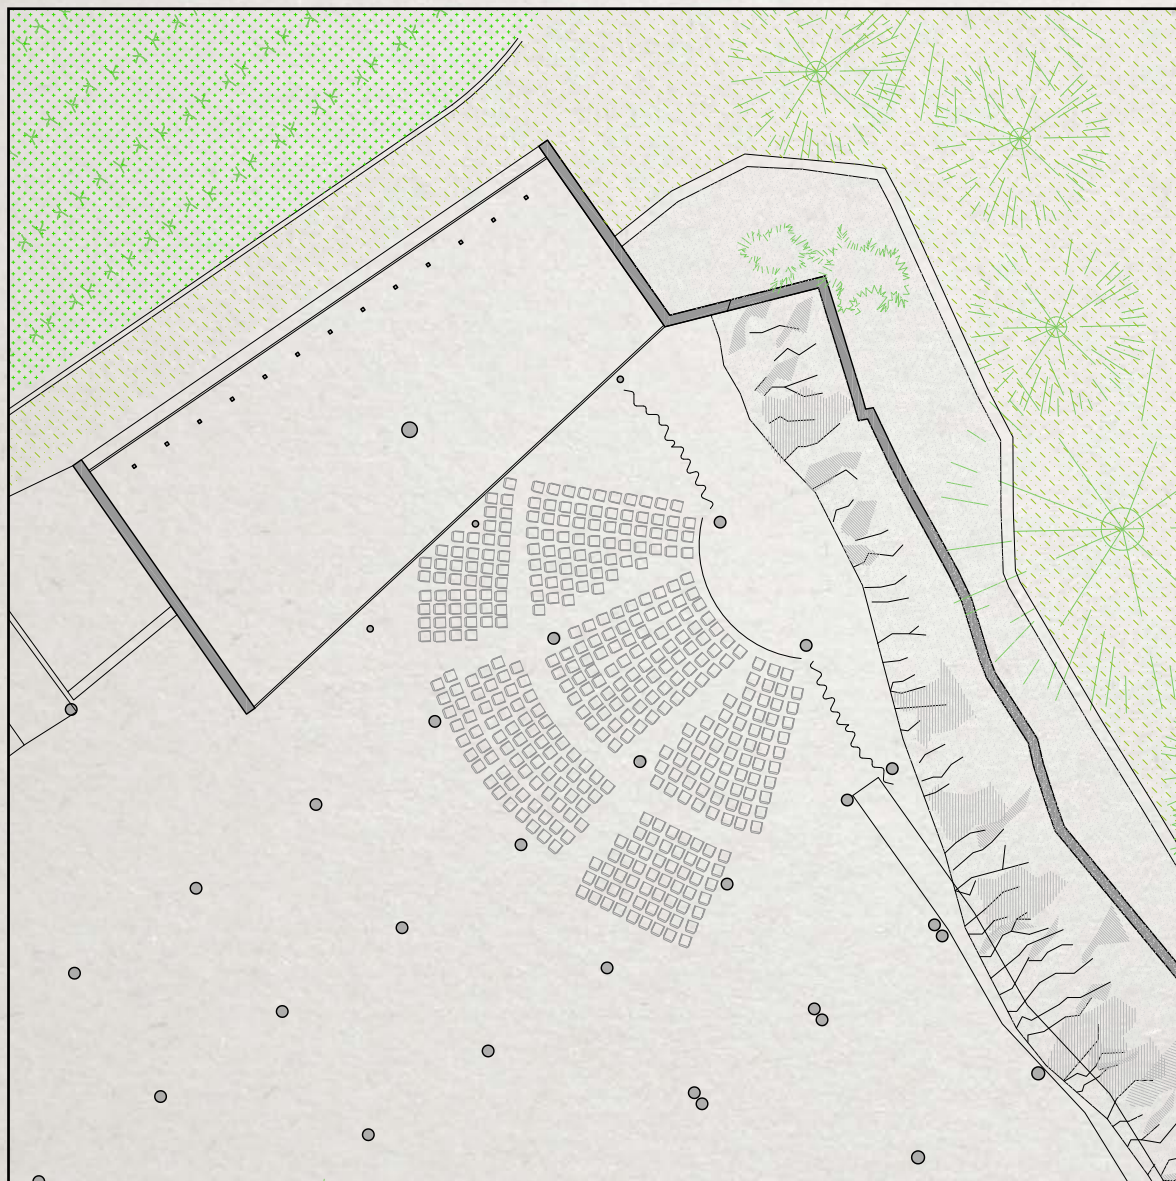

TEATRE

OCUPACIÓ

INTERIOR SALA: 250

TOTAL:

250

LES CAPACITATS SÓN ORIENTATIVES