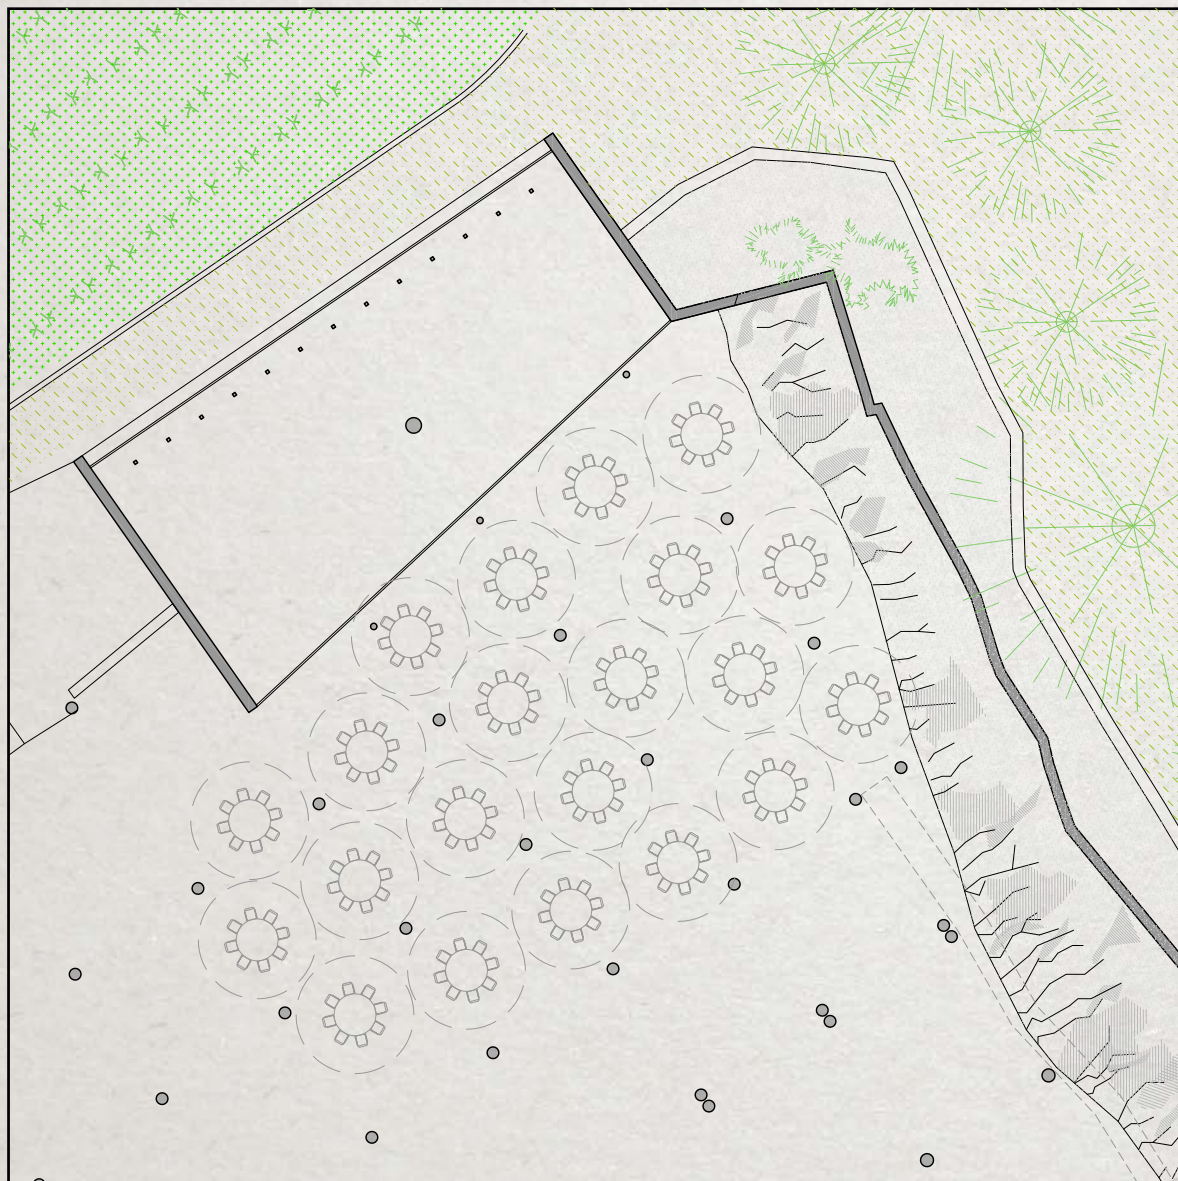

TAULES:

RODONES: 180 CM DIÀMETRE

(10 COMENSALS TAULA)

RODONES: 160 CM DIÀMETRE

(8 COMENSALS TAULA)

COMENSALS

INTERIOR SALA: 200

TOTAL: